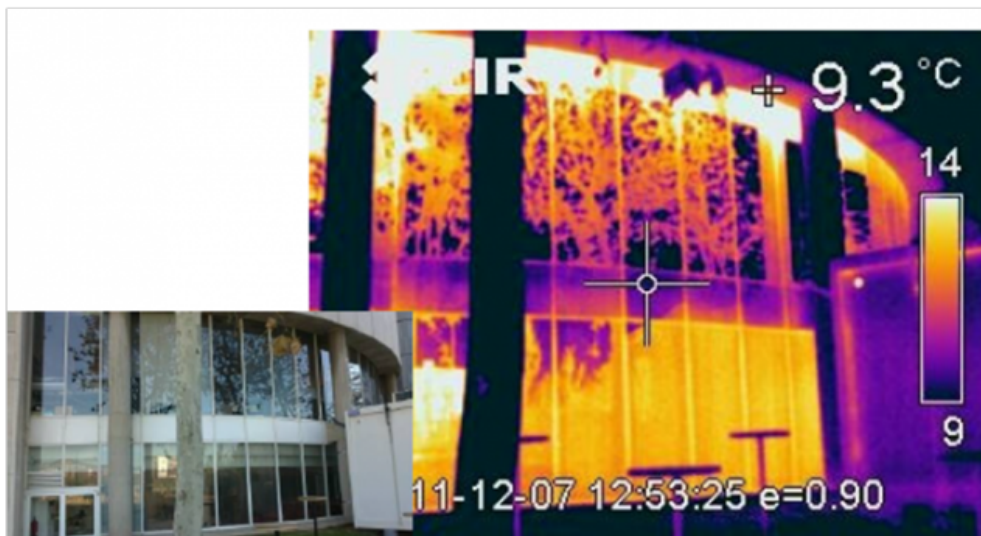

ESTUDI RAMON FOLCH I ASSOCIATS, S.L.

Published on *Estudi Ramon Folch i Associats S.L.* (<https://www.erf.cat>)

Pla Estratègic d'Eficiència Energètica de Televisió de Catalunya

Mesures d'estalvi a les instal·lacions de Televisió de Catalunya a Sant Joan Despí

•

•