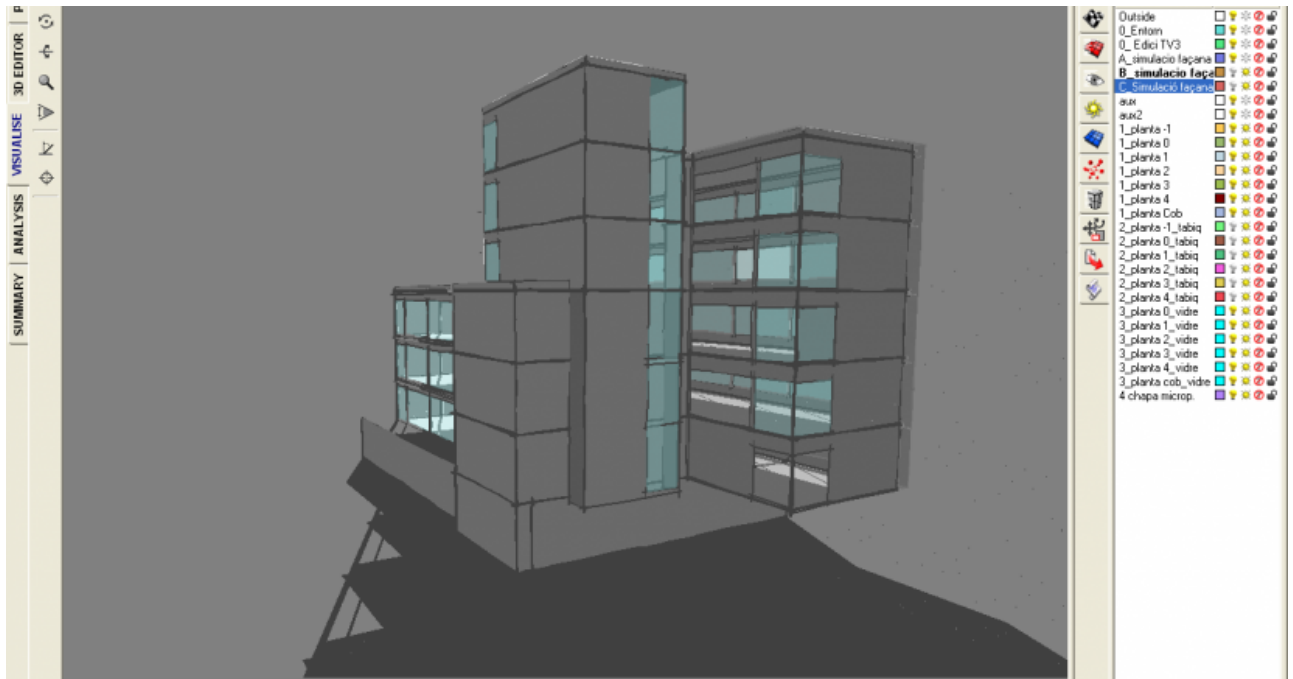

Category:

[Eficiència energètica](#) [1]

Client

Corporació Catalana de Mitjans Audiovisuals

Location

Barcelona

Period

2010 - 2011

Motivació

En un context de contenció de la despesa, la Corporació Catalana de Mitjans Audiovisuals va considerar important disposar d'una estratègia de reducció dels consums energètics, que havien crescut considerablement.