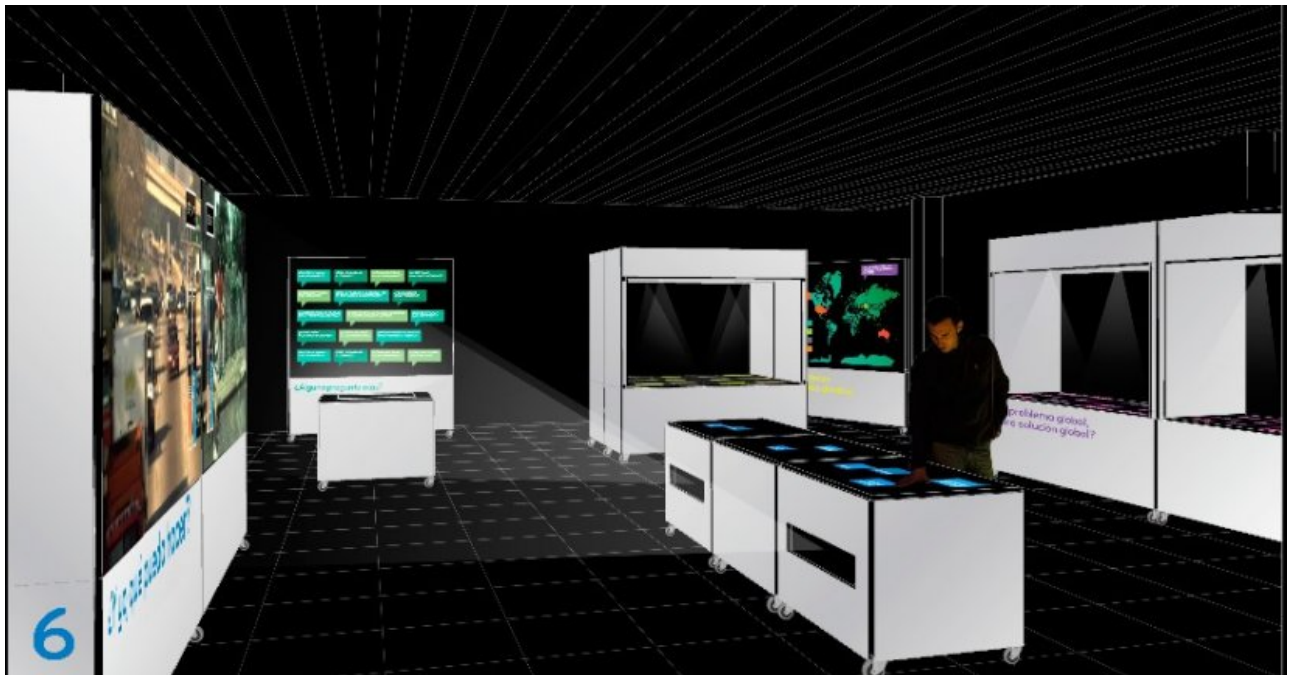

ESTUDI RAMON FOLCH I ASSOCIATS, S.L.

Published on *ERF Energia i Sostenibilitat* (<https://www.erf.cat>)

Exposició 'Cambio Climático. Preguntas y Respuestas'

Respostes intel·ligibles sobre el canvi climàtic

6