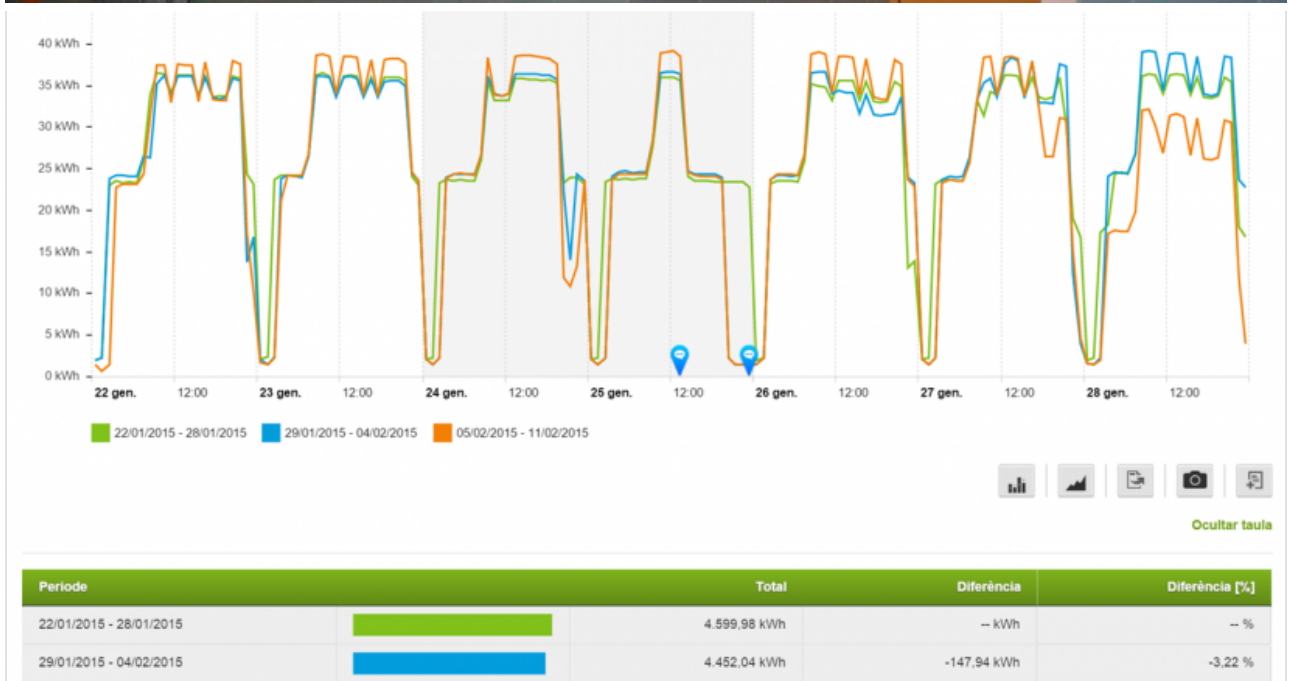

ESTUDI RAMON FOLCH I ASSOCIATS, S.L.

Published on *ERF Energia i Sostenibilitat* (<https://www.erf.cat>)

Sistema d'Estalvi Energètic Immediat del Centre Esportiu Municipal Can Toda

Instal·lació d'un sistema de monitoratge de consums i assistència tècnica per a l'obtenció d'estalvis energètics.