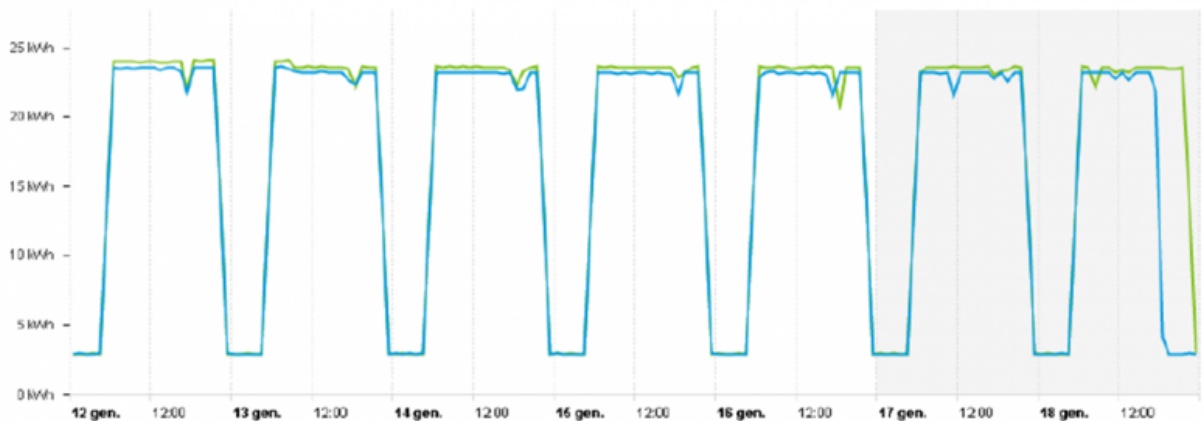

## Estalvi energètic a partir de monitoratge en centres poliesportius

Instal·lació d'un sistema de telemesura i assistència tècnica per a l'obtenció d'estalvis energètics

Període	Total	Diferència	Diferència [%]
18/01/2015 - 18/01/2015	416,70 kWh	-- kWh	-- %
25/01/2015 - 25/01/2015	320,70 kWh	-96,00 kWh	-23,04 %