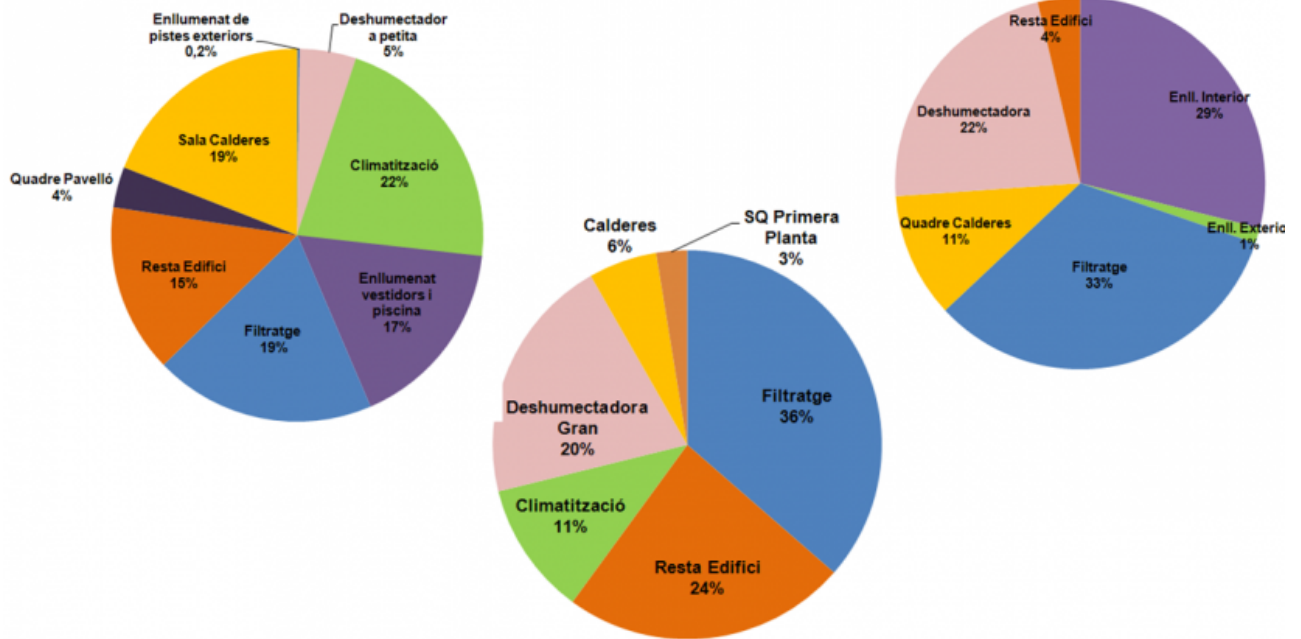

## Estalvi energètic a partir de monitoratge en centres poliesportius

Instal·lació d'un sistema de telemesura i assistència tècnica per a l'obtenció d'estalvis energètics

Període	Total	Diferència	Diferència [%]
18/01/2015 - 18/01/2015	416,70 kWh	-- kWh	-- %
25/01/2015 - 25/01/2015	320,70 kWh	-96,00 kWh	-23,04 %