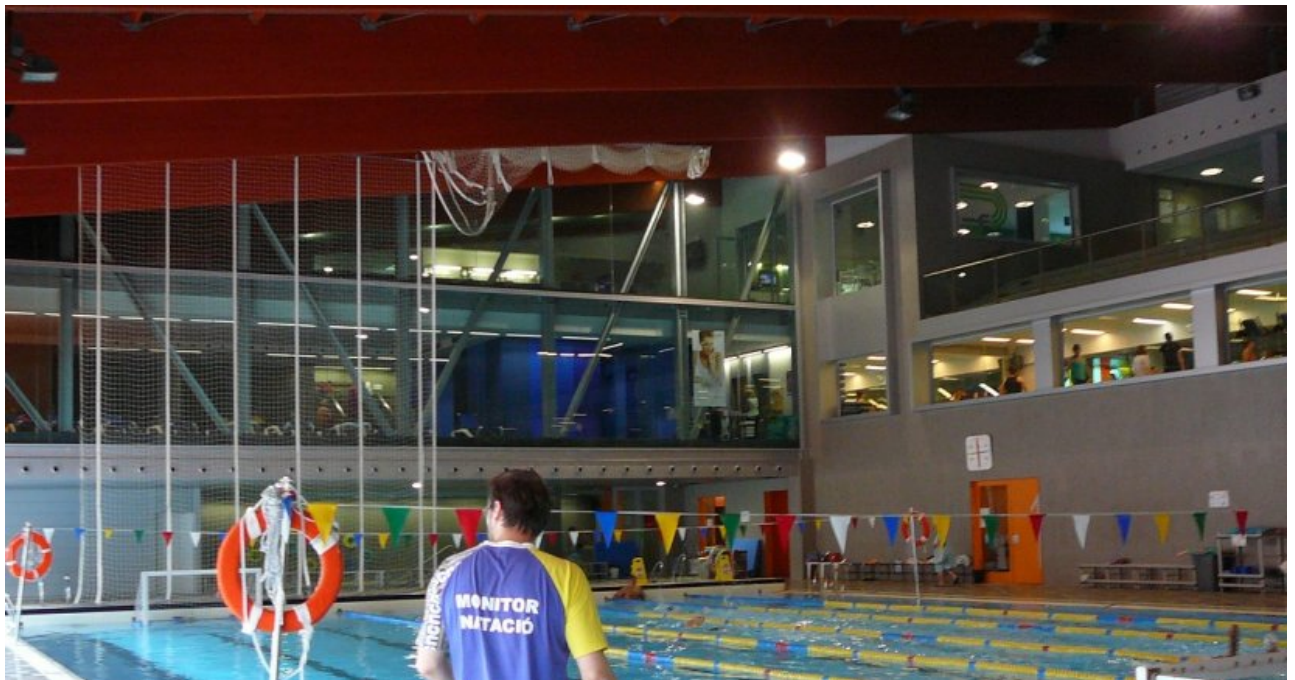

ESTUDI RAMON FOLCH I ASSOCIATS, S.L.

Published on *ERF Energia i Sostenibilitat* (<https://www.erf.cat>)

Sistema de Ahorro Energético Inmediato del Centro Deportivo Municipal Can Toda

Instalación de un sistema de monitorización de consumos y asistencia técnica para el ahorro energético