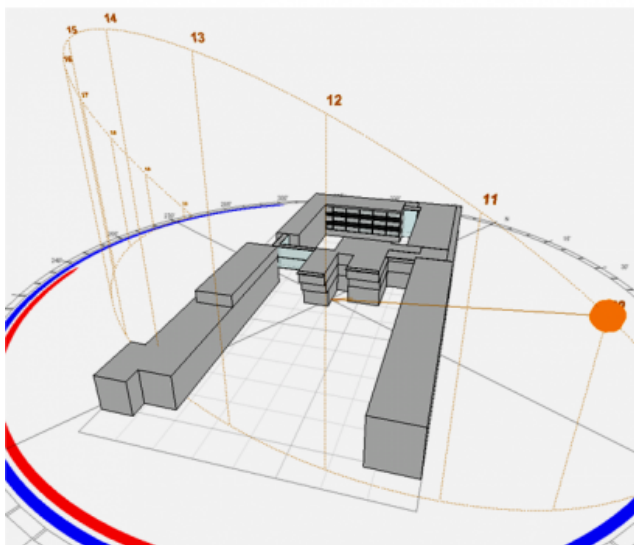

ESTUDI RAMON FOLCH I ASSOCIATS, S.L.

Published on *ERF Energia i Sostenibilitat* (<https://www.erf.cat>)

Auditoría energética de las facultades de la Universidad Rovira i Virgili

Auditoría enfocada al ahorro inmediato