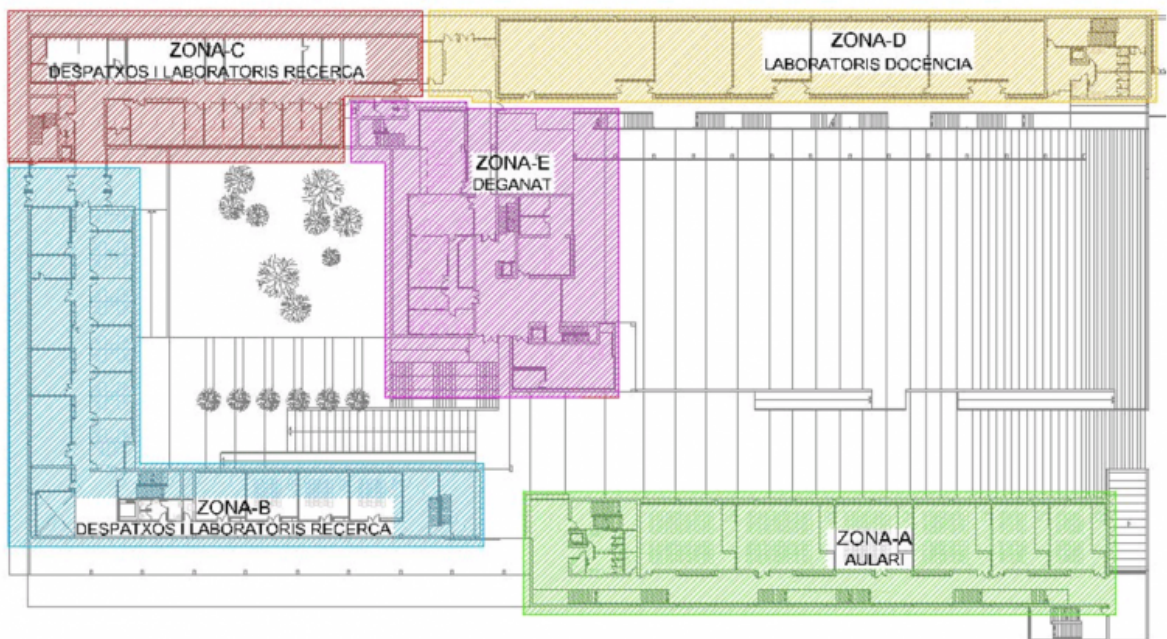

ESTUDI RAMON FOLCH I ASSOCIATS, S.L.

Published on *ERF Energia i Sostenibilitat* (<https://www.erf.cat>)

Auditoría energética de las facultades de la Universidad Rovira i Virgili

Auditoría enfocada al ahorro inmediato