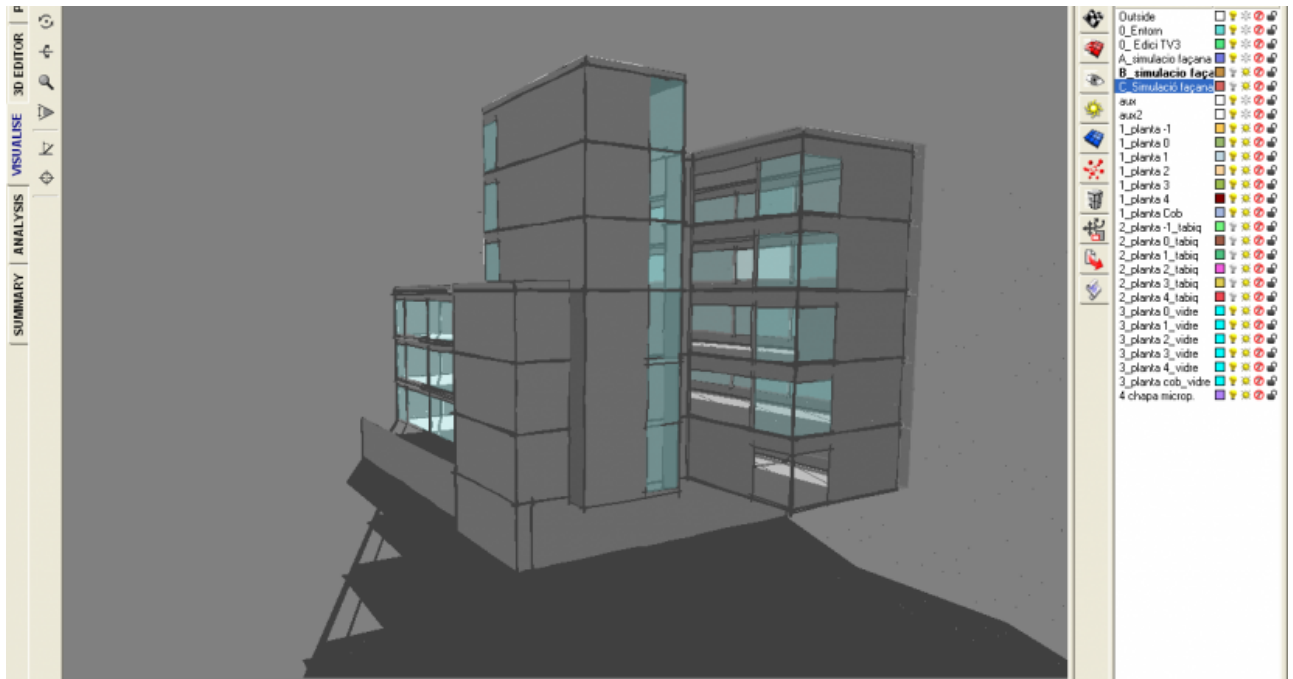

Category:

[Eficiència energètica](#) [1]

Client

Corporació Catalana de Mitjans Audiovisuals

Location

Barcelona

Period

2010-2011

Motivación

En un contexto de contención del gasto, la Corporació Catalana de Mitjans Audiovisuals consideró importante disponer de una estrategia de reducción de los consumos energéticos, que habían crecido considerablemente.