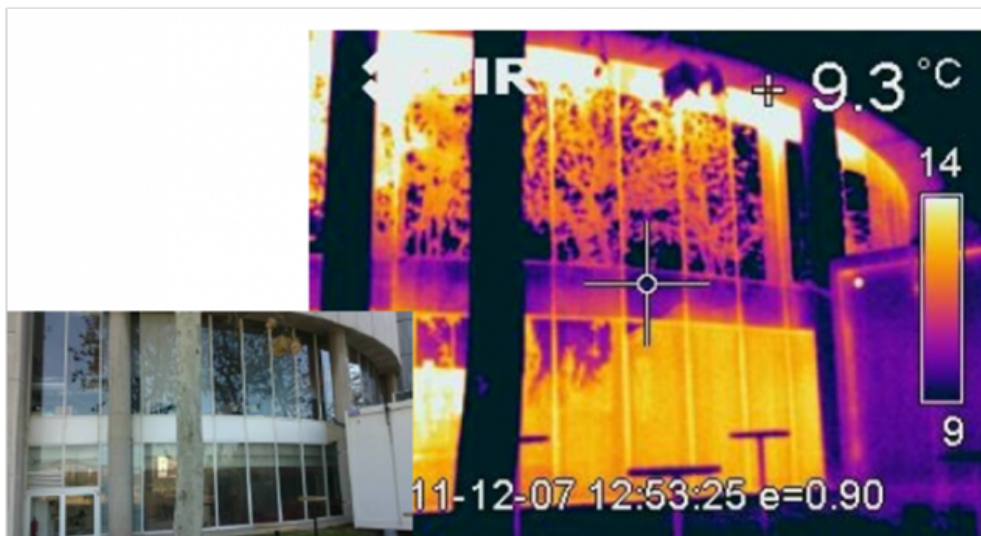

ESTUDI RAMON FOLCH I ASSOCIATS, S.L.

Published on *ERF Energia i Sostenibilitat* (<https://www.erf.cat>)

Plan Estratégico de Eficiencia Energética de Televisió de Catalunya

Medidas de ahorro en las instalaciones de Televisió de Catalunya en Sant Joan Despí

•

•