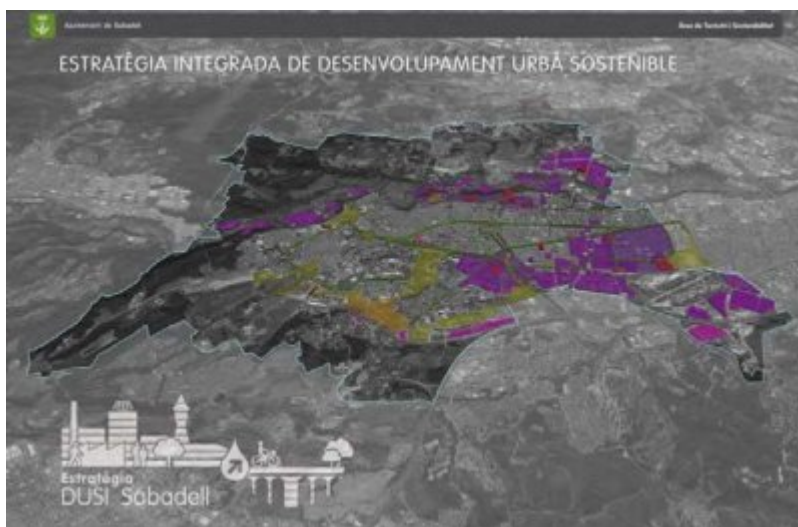

27/06/2017

L'Estratègia de desenvolupament urbà sostenible integrat (EDUSI) de Sabadell ha obtingut un cofinançament del 50% mitjançant fons FEDER dedicats a desenvolupament urbà per al període 2014-2020, d'acord amb la corresponent convocatòria del Ministeri de Foment.